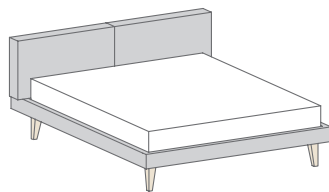

# DUAL

DESIGN LEONARDI-MARINELLI

**LETTO IMBOTTITO A DUE CUSCINI,  
GIROLETTO CON PIEDI LEGNO O PIEDI METALLO.  
TWO-CUSHION UPHOLSTERED BED,  
BED FRAME WITH WOOD OR METAL FEET.**

**GIROLETTO IMBOTTITO PIEDI METALLO / UPHOLSTERED BED FRAME WITH METAL FEET**

per rete / for bed base 160 x 190

↔ cm 180 ↗ cm 219 ↓ cm 82

per rete / for bed base 160 x 200

↔ cm 180 ↗ cm 229 ↓ cm 82

**GIROLETTO IMBOTTITO**

pedi in legno

**UPHOLSTERED BED FRAME  
with wood feet**

per rete / for bed base 160 x 190

↔ cm 180 ↗ cm 219 ↓ cm 82

per rete / for bed base 160 x 200

↔ cm 180 ↗ cm 229 ↓ cm 82

**GIROLETTO IMBOTTITO/LEGNO**

con contenitore

**UPHOLSTERED/WOOD BED FRAME  
with storage space**

per rete / for bed base 160 x 190

↔ cm 180 ↗ cm 221 ↓ cm 82

per rete / for bed base 160 x 200

↔ cm 180 ↗ cm 231 ↓ cm 82