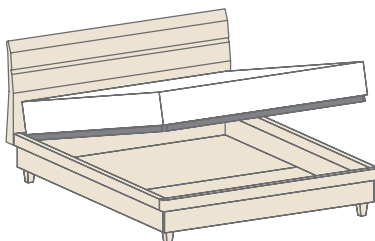

GIROLETTO con contenitore BED FRAME with storage space **D**