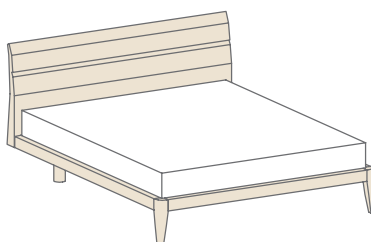

GIROLETTO BED FRAME **B**