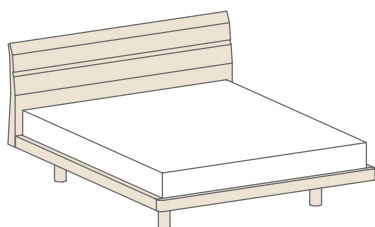

GIROLETTO BED FRAME **A**