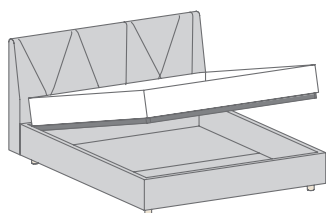

LOTUS

DESIGN SILVANO BARSACCHI

TESTIERA IMBOTTITA CON CUCITURE A VISTA, GIROLETTO IMBOTTITO.
UPHOLSTERED HEADBOARD WITH AT SIGHT SEAMS, UPHOLSTERED BED FRAME.

GIROLETTO IMBOTTITO / UPHOLSTERED BED FRAME

per rete / for bed base 120 x 190

↔ cm 135 ↗ cm 219 ↓ cm 97

per rete / for bed base 120 x 200

↔ cm 135 ↗ cm 229 ↓ cm 97

per rete / for bed base 160 x 190

↔ cm 175 ↗ cm 219 ↓ cm 97

per rete / for bed base 160 x 200

↔ cm 175 ↗ cm 229 ↓ cm 97

per rete / for bed base 180 x 190

↔ cm 195 ↗ cm 219 ↓ cm 97

per rete / for bed base 180 x 200

↔ cm 195 ↗ cm 229 ↓ cm 97

GIROLETTO
IMBOTTITO
con contenitore
UPHOLSTERED
BED FRAME
with storage space

IC

con rete / with bed base 160 x 190

↔ cm 175 ↗ cm 219 ↓ cm 103

con rete / with bed base 160 x 200

↔ cm 175 ↗ cm 229 ↓ cm 103