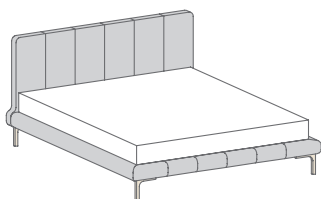

per rete / for bed base 120 x 190

↔ cm 136 ↗ cm 215 ↓ cm 97

per rete / for bed base 120 x 200

↔ cm 136 ↗ cm 225 ↓ cm 97

per rete / for bed base 160 x 190

↔ cm 176 ↗ cm 215 ↓ cm 97

per rete / for bed base 160 x 200

↔ cm 176 ↗ cm 225 ↓ cm 97

per rete / for bed base 180 x 190

↔ cm 196 ↗ cm 215 ↓ cm 97

per rete / for bed base 180 x 200

↔ cm 196 ↗ cm 225 ↓ cm 97

GIROLETTO IMBOTTITO

pedi in metallo

UPHOLSTERED BED FRAME
with metal feet

per rete / for bed base 120 x 190

↔ cm 136 ↗ cm 215 ↓ cm 93

per rete / for bed base 120 x 200

↔ cm 136 ↗ cm 225 ↓ cm 93

per rete / for bed base 160 x 190

↔ cm 176 ↗ cm 215 ↓ cm 93

per rete / for bed base 160 x 200

↔ cm 176 ↗ cm 225 ↓ cm 93

per rete / for bed base 180 x 190

↔ cm 196 ↗ cm 215 ↓ cm 93

per rete / for bed base 180 x 200

↔ cm 196 ↗ cm 225 ↓ cm 93

GIROLETTO IMBOTTITO

con contenitore

UPHOLSTERED BED FRAME
with storage space