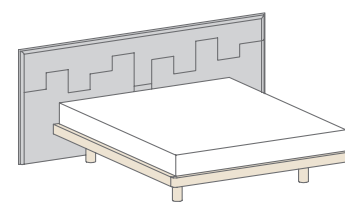

per rete / for bed base 160 x 200

↔ cm 232 ↗ cm 219 ↓ cm 105

GIROLETTO **IC**

con contenitore
BED FRAME
with storage space

con rete / with bed base 160 x 190

↔ cm 232 ↗ cm 209 ↓ cm 105

con rete / with bed base 160 x 200

↔ cm 232 ↗ cm 219 ↓ cm 105

GIROLETTO **A**

BED FRAME

per rete / for bed base 160 x 190

↔ cm 232 ↗ cm 204 ↓ cm 105

per rete / for bed base 160 x 200

↔ cm 232 ↗ cm 214 ↓ cm 105

GIROLETTO **B**

BED FRAME

per rete / for bed base 160 x 190

↔ cm 232 ↗ cm 204 ↓ cm 105

per rete / for bed base 160 x 200

↔ cm 232 ↗ cm 214 ↓ cm 105

GIROLETTO **C**

BED FRAME

per rete / for bed base 160 x 190