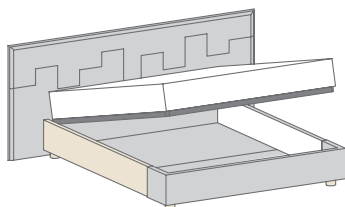

GIROLETTO / BED FRAME **M**

per rete / for bed base 160 x 190

↔ cm 232 ↗ cm 206 ↓ cm 105

per rete / for bed base 160 x 200

↔ cm 232 ↗ cm 216 ↓ cm 105

GIROLETTO **MC**

con contenitore
BED FRAME
with storage space

con rete / with bed base 160 x 190

↔ cm 232 ↗ cm 206 ↓ cm 105

con rete / with bed base 160 x 200

↔ cm 232 ↗ cm 216 ↓ cm 105

GIROLETTO **I**

BED FRAME

per rete / for bed base 160 x 190

↔ cm 232 ↗ cm 209 ↓ cm 105

per rete / for bed base 160 x 200

↔ cm 232 ↗ cm 219 ↓ cm 105

GIROLETTO **IC**

con contenitore
BED FRAME
with storage space

con rete / with bed base 160 x 190

↔ cm 232 ↗ cm 209 ↓ cm 105

con rete / with bed base 160 x 200