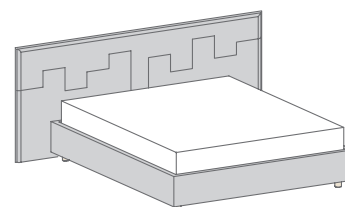

GIROLETTO / BED FRAME **M**

per rete / for bed base 160 x 190

↔ cm 232 ↗ cm 206 ↓ cm 105

per rete / for bed base 160 x 200

↔ cm 232 ↗ cm 216 ↓ cm 105

GIROLETTO **MC**

con contenitore
BED FRAME
with storage space

con rete / with bed base 160 x 190

↔ cm 232 ↗ cm 206 ↓ cm 105

con rete / with bed base 160 x 200

↔ cm 232 ↗ cm 216 ↓ cm 105

GIROLETTO **I**

BED FRAME

per rete / for bed base 160 x 190

↔ cm 232 ↗ cm 209 ↓ cm 105

per rete / for bed base 160 x 200

↔ cm 232 ↗ cm 219 ↓ cm 105

GIROLETTO **IC**

con contenitore
BED FRAME
with storage space

con rete / with bed base 160 x 190

↔ cm 232 ↗ cm 209 ↓ cm 105

con rete / with bed base 160 x 200