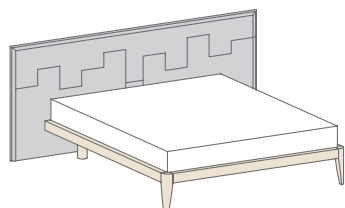

per rete / for bed base 160 x 200

↔ cm 232 ↗ cm 219 ↓ cm 105

GIROLETTO **IC**

con contenitore
BED FRAME
with storage space

con rete / with bed base 160 x 190

↔ cm 232 ↗ cm 209 ↓ cm 105

con rete / with bed base 160 x 200

↔ cm 232 ↗ cm 219 ↓ cm 105

GIROLETTO **A**

BED FRAME

per rete / for bed base 160 x 190

↔ cm 232 ↗ cm 204 ↓ cm 105

per rete / for bed base 160 x 200

↔ cm 232 ↗ cm 214 ↓ cm 105

GIROLETTO **B**

BED FRAME

per rete / for bed base 160 x 190

↔ cm 232 ↗ cm 204 ↓ cm 105

per rete / for bed base 160 x 200

↔ cm 232 ↗ cm 214 ↓ cm 105

GIROLETTO **C**

BED FRAME

per rete / for bed base 160 x 190