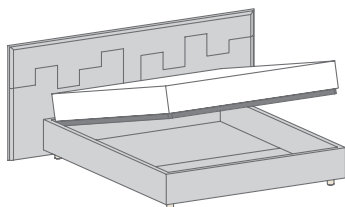

con rete / with bed base 160 x 190

↔ cm 232 ↗ cm 206 ↓ cm 105

con rete / with bed base 160 x 200

↔ cm 232 ↗ cm 216 ↓ cm 105

GIROLETTO **I**

BED FRAME

per rete / for bed base 160 x 190

↔ cm 232 ↗ cm 209 ↓ cm 105

per rete / for bed base 160 x 200

↔ cm 232 ↗ cm 219 ↓ cm 105

GIROLETTO **IC**

con contenitore
BED FRAME
with storage space

con rete / with bed base 160 x 190

↔ cm 232 ↗ cm 209 ↓ cm 105

con rete / with bed base 160 x 200

↔ cm 232 ↗ cm 219 ↓ cm 105

GIROLETTO **A**

BED FRAME

per rete / for bed base 160 x 190

↔ cm 232 ↗ cm 204 ↓ cm 105

per rete / for bed base 160 x 200

↔ cm 232 ↗ cm 214 ↓ cm 105

GIROLETTO **B**