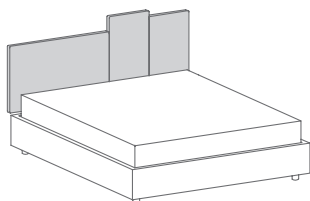

PUZZLE

DESIGN LEONARDI - MARINELLI

PANNELLI DI DUE DIMENSIONI, SIA IMBOTTITI CHE LEGNO,
DA APPENDERE LIBERAMENTE A MURO.
PANNELLATURE DA COMPLETARE CON LETTI A SOMMIER.
TWO-SIZE PANELS BOTH UPHOLSTERED AND IN WOOD
TO BE FREELY HANGED TO THE WALL.
PANELLING TO COMPLETE WITH SOMMIER BED BASE.

CONFIG. **P422**
testiera 4 pannelli
imbottiti (2 P2i, 2 P1i)
4 upholstered panel
headboard (2 P2i, 2 P1i)
↔ cm 192 ↗ cm 5 ↓ cm 57,6

CONFIG. **P212**
testiera 2 pannelli
imbottiti (1 P2i, 1 P1i)
2 upholstered panel
headboard (1 P2i, 1 P1i)
↔ cm 192 ↗ cm 5 ↓ cm 57,6

CONFIG. **P511**
testiera 5 pannelli
imbottiti (5 P1i)
5 upholstered panel
headboard (5 P2i)
↔ cm 192 ↗ cm 5 ↓ cm 120

CONFIG. **P312**
testiera 3 pannelli
imbottiti (1 P2i, 2 P1i)
3 upholstered panel
headboard (1 P2i, 2 P1i)
↔ cm 172,8 ↗ cm 5 ↓ cm 100

CONFIG. **P222**
testiera 2 pannelli
imbottiti (2 P2i)
2 upholstered panel
headboard (2 P2i)
↔ cm 192 ↗ cm 5 ↓ cm 57,6

CONFIG. **P421**
testiera 4 pannelli
imbottiti (2 P2i, 2 P1i)
4 upholstered panel
headboard (2 P2i, 2 P1i)
↔ cm 192 ↗ cm 5 ↓ cm 96