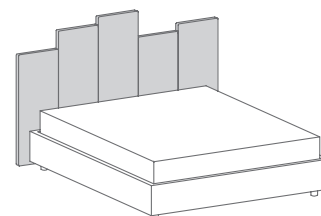

PUZZLE

DESIGN LEONARDI - MARINELLI

PANNELLI DI DUE DIMENSIONI, SIA IMBOTTITI CHE LEGNO,
DA APPENDERE LIBERAMENTE A MURO.
PANNELLATURE DA COMPLETARE CON LETTI A SOMMIER.
TWO-SIZE PANELS BOTH UPHOLSTERED AND IN WOOD
TO BE FREELY HANGED TO THE WALL.
PANELLING TO COMPLETE WITH SOMMIER BED BASE.

CONFIG. **P422**
testiera 4 pannelli
imbottiti (2 P2i, 2 P1i)
4 upholstered panel
headboard (2 P2i, 2 P1i)
↔ cm 192 ↗ cm 5 ↓ cm 57,6

CONFIG. **P212**
testiera 2 pannelli
imbottiti (1 P2i, 1 P1i)
2 upholstered panel
headboard (1 P2i, 1 P1i)
↔ cm 192 ↗ cm 5 ↓ cm 57,6

CONFIG. **P511**
testiera 5 pannelli
imbottiti (5 P1i)
5 upholstered panel
headboard (5 P2i)
↔ cm 192 ↗ cm 5 ↓ cm 120

CONFIG. **P312**
testiera 3 pannelli
imbottiti (1 P2i, 2 P1i)
3 upholstered panel
headboard (1 P2i, 2 P1i)
↔ cm 172,8 ↗ cm 5 ↓ cm 100

CONFIG. **P222**
testiera 2 pannelli
imbottiti (2 P2i)
2 upholstered panel
headboard (2 P2i)
↔ cm 192 ↗ cm 5 ↓ cm 57,6

CONFIG. **P421**
testiera 4 pannelli
imbottiti (2 P2i, 2 P1i)
4 upholstered panel
headboard (2 P2i, 2 P1i)
↔ cm 192 ↗ cm 5 ↓ cm 96