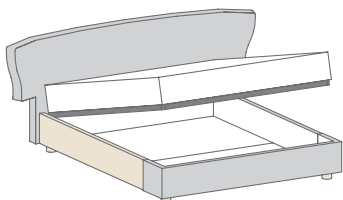

↔ cm 230 ↗ cm 214 ↓ cm 98

con rete / with bed base 160 x 200

↔ cm 230 ↗ cm 224 ↓ cm 98

GIROLETTO | M

BED FRAME

per rete / for bed base 160 x 190

↔ cm 230 ↗ cm 211 ↓ cm 98

per rete / for bed base 160 x 200

↔ cm 230 ↗ cm 221 ↓ cm 98

GIROLETTO | MC

con contenitore
BED FRAME
with storage space

con rete / with bed base 160 x 190

↔ cm 230 ↗ cm 211 ↓ cm 98

con rete / with bed base 160 x 200

↔ cm 230 ↗ cm 221 ↓ cm 98

GIROLETTO | A

BED FRAME

per rete / for bed base 160 x 190

↔ cm 230 ↗ cm 209 ↓ cm 98

per rete / for bed base 160 x 200

↔ cm 230 ↗ cm 219 ↓ cm 98

GIROLETTO | B

BED FRAME