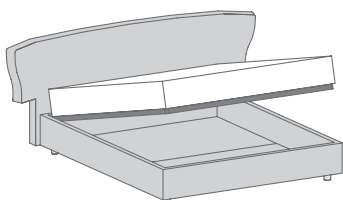

REY

DESIGN SILVANO BARSACCHI

TESTIERA IMBOTTITA SAGOMATA,
GIROLETTI IMBOTTITI / LEGNO / IMBOTTITI E LEGNO.
SHAPED UPHOLSTERED HEADBOARD,
UPHOLSTERED / WOOD / UPHOLSTERED AND WOOD BED FRAMES.

GIROLETTO / BED FRAME | I

per rete / for bed base 160 x 190

↔ cm 230 ↗ cm 214 ↓ cm 98

per rete / for bed base 160 x 200

↔ cm 230 ↗ cm 224 ↓ cm 98

GIROLETTO | IC

con contenitore
BED FRAME
with storage space

con rete / with bed base 160 x 190

↔ cm 230 ↗ cm 214 ↓ cm 98

con rete / with bed base 160 x 200

↔ cm 230 ↗ cm 224 ↓ cm 98

GIROLETTO | M

BED FRAME

per rete / for bed base 160 x 190

↔ cm 230 ↗ cm 211 ↓ cm 98

per rete / for bed base 160 x 200

↔ cm 230 ↗ cm 221 ↓ cm 98

GIROLETTO | MC

con contenitore
BED FRAME
with storage space

con rete / with bed base 160 x 190

↔ cm 230 ↗ cm 211 ↓ cm 98

con rete / with bed base 160 x 200

↔ cm 230 ↗ cm 221 ↓ cm 98