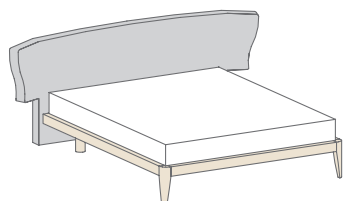

↔ cm 230 ↗ cm 221 ↓ cm 98

GIROLETTO | MC

con contenitore
BED FRAME
with storage space

con rete / with bed base 160 x 190

↔ cm 230 ↗ cm 211 ↓ cm 98

con rete / with bed base 160 x 200

↔ cm 230 ↗ cm 221 ↓ cm 98

GIROLETTO | A

BED FRAME

per rete / for bed base 160 x 190

↔ cm 230 ↗ cm 209 ↓ cm 98

per rete / for bed base 160 x 200

↔ cm 230 ↗ cm 219 ↓ cm 98

GIROLETTO | B

BED FRAME

per rete / for bed base 160 x 190

↔ cm 230 ↗ cm 209 ↓ cm 98

per rete / for bed base 160 x 200

↔ cm 230 ↗ cm 219 ↓ cm 98

GIROLETTO | C

BED FRAME

per rete / for bed base 160 x 190

↔ cm 230 ↗ cm 209 ↓ cm 98