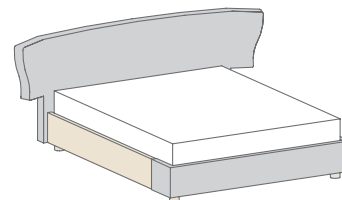

per rete / for bed base 160 x 190

↔ cm 230 ↗ cm 214 ↓ cm 98

per rete / for bed base 160 x 200

↔ cm 230 ↗ cm 224 ↓ cm 98

GIROLETTO | IC

con contenitore
BED FRAME
with storage space

con rete / with bed base 160 x 190

↔ cm 230 ↗ cm 214 ↓ cm 98

con rete / with bed base 160 x 200

↔ cm 230 ↗ cm 224 ↓ cm 98

GIROLETTO | M

BED FRAME

per rete / for bed base 160 x 190

↔ cm 230 ↗ cm 211 ↓ cm 98

per rete / for bed base 160 x 200

↔ cm 230 ↗ cm 221 ↓ cm 98

GIROLETTO | MC

con contenitore
BED FRAME
with storage space

con rete / with bed base 160 x 190

↔ cm 230 ↗ cm 211 ↓ cm 98

con rete / with bed base 160 x 200

↔ cm 230 ↗ cm 221 ↓ cm 98