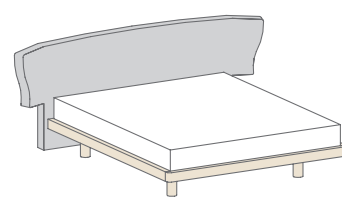

↔ cm 230 ↗ cm 221 ↓ cm 98

GIROLETTO | MC

con contenitore
BED FRAME
with storage space

con rete / with bed base 160 x 190

↔ cm 230 ↗ cm 211 ↓ cm 98

con rete / with bed base 160 x 200

↔ cm 230 ↗ cm 221 ↓ cm 98

GIROLETTO | A

BED FRAME

per rete / for bed base 160 x 190

↔ cm 230 ↗ cm 209 ↓ cm 98

per rete / for bed base 160 x 200

↔ cm 230 ↗ cm 219 ↓ cm 98

GIROLETTO | B

BED FRAME

per rete / for bed base 160 x 190

↔ cm 230 ↗ cm 209 ↓ cm 98

per rete / for bed base 160 x 200

↔ cm 230 ↗ cm 219 ↓ cm 98

GIROLETTO | C

BED FRAME

per rete / for bed base 160 x 190

↔ cm 230 ↗ cm 209 ↓ cm 98

per rete / for bed base 160 x 200

↔ cm 230 ↗ cm 219 ↓ cm 98