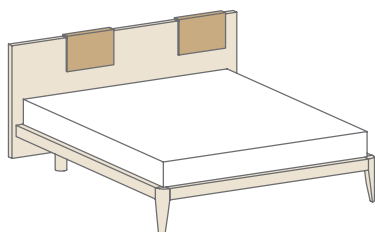

SPOT

DESIGN LEONARDI - MARINELLI

DIMENSIONI / DIMENSIONS

TESTIERA DIRITTA CON RIPORTI.
STRAIGHT HEADBOARD WITH TRIMS.

GIROLETTO / BED FRAME | **A**

per rete / for bed base 160 x 190
↔ cm 178 ↗ cm 202 ↓ cm 89

per rete / for bed base 160 x 200
↔ cm 178 ↗ cm 212 ↓ cm 89

GIROLETTO
BED FRAME

B

GIROLETTO
BED FRAME

C

GIROLETTO
con contenitore
BED FRAME
with storage space

E

SPOT