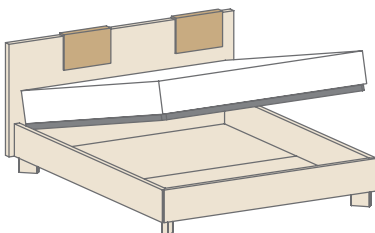

SPOT

DESIGN LEONARDI - MARINELLI

DIMENSIONI / DIMENSIONS

TESTIERA DIRITTA CON RIPORTI.
STRAIGHT HEADBOARD WITH TRIMS.

GIROLETTO / BED FRAME | **A**

per rete / for bed base 160 x 190
↔ cm 178 ↗ cm 202 ↓ cm 89

per rete / for bed base 160 x 200
↔ cm 178 ↗ cm 212 ↓ cm 89

GIROLETTO
BED FRAME

B

GIROLETTO
BED FRAME

C

GIROLETTO
con contenitore
BED FRAME
with storage space

E

SPOT