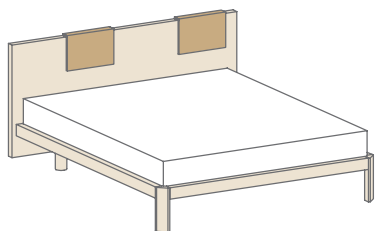

SPOT

DESIGN LEONARDI - MARINELLI

DIMENSIONI / DIMENSIONS

TESTIERA DIRITTA CON RIPORTI.
STRAIGHT HEADBOARD WITH TRIMS.

GIROLETTO / BED FRAME | **A**

per rete / for bed base 160 x 190
↔ cm 178 ↗ cm 202 ↓ cm 89

per rete / for bed base 160 x 200
↔ cm 178 ↗ cm 212 ↓ cm 89

GIROLETTO
BED FRAME

B

GIROLETTO
BED FRAME

C

GIROLETTO
con contenitore
BED FRAME
with storage space

E

SPOT