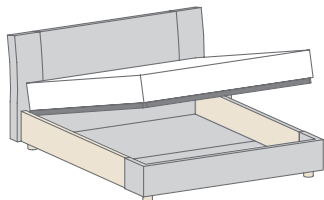

per rete / for bed base 160 x 190
↔ cm 182 ↗ cm 223 ↓ cm 100
per rete / for bed base 160 x 200
↔ cm 182 ↗ cm 233 ↓ cm 100
per rete / for bed base 180 x 190
↔ cm 202 ↗ cm 223 ↓ cm 100
per rete / for bed base 180 x 200
↔ cm 202 ↗ cm 233 ↓ cm 100

GIROLETTO | IC

con contenitore
BED FRAME
with storage space

con rete / with bed base 160 x 190
↔ cm 182 ↗ cm 223 ↓ cm 100
con rete / with bed base 160 x 200
↔ cm 182 ↗ cm 233 ↓ cm 100

GIROLETTO | M

BED FRAME

per rete / for bed base 160 x 190
↔ cm 182 ↗ cm 220 ↓ cm 100
per rete / for bed base 160 x 200
↔ cm 182 ↗ cm 230 ↓ cm 100

GIROLETTO | MC

con contenitore
BED FRAME
with storage space

con rete / with bed base 160 x 190
↔ cm 182 ↗ cm 220 ↓ cm 100
con rete / with bed base 160 x 200
↔ cm 182 ↗ cm 230 ↓ cm 100