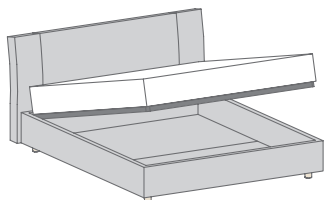

VEGA

DESIGN SILVANO BARSACCHI

TESTIERA IMBOTTITA CURVA,
GIROLETTI IMBOTTITI / LEGNO / IMBOTTITI E LEGNO.
CURVED UPHOLSTERED HEADBOARD,
UPHOLSTERED / WOOD / UPHOLSTERED AND WOOD BED FRAMES.

GIROLETTO / BED FRAME | I

per rete / for bed base 160 x 190
↔ cm 182 ↗ cm 223 ↓ cm 100
per rete / for bed base 160 x 200
↔ cm 182 ↗ cm 233 ↓ cm 100
per rete / for bed base 180 x 190
↔ cm 202 ↗ cm 223 ↓ cm 100
per rete / for bed base 180 x 200
↔ cm 202 ↗ cm 233 ↓ cm 100

GIROLETTO | IC

con contenitore
BED FRAME
with storage space

con rete / with bed base 160 x 190
↔ cm 182 ↗ cm 223 ↓ cm 100
con rete / with bed base 160 x 200
↔ cm 182 ↗ cm 233 ↓ cm 100

GIROLETTO | M

BED FRAME

per rete / for bed base 160 x 190
↔ cm 182 ↗ cm 220 ↓ cm 100
per rete / for bed base 160 x 200
↔ cm 182 ↗ cm 230 ↓ cm 100

GIROLETTO | MC

con contenitore
BED FRAME
with storage space

con rete / with bed base 160 x 190
↔ cm 182 ↗ cm 220 ↓ cm 100
con rete / with bed base 160 x 200
↔ cm 182 ↗ cm 230 ↓ cm 100