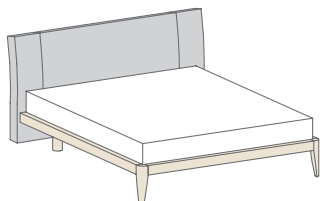

per rete / for bed base 160 x 190
↔ cm 182 ↗ cm 220 ↓ cm 100
per rete / for bed base 160 x 200
↔ cm 182 ↗ cm 230 ↓ cm 100

GIROLETTO | MC

con contenitore
BED FRAME
with storage space

con rete / with bed base 160 x 190
↔ cm 182 ↗ cm 220 ↓ cm 100
con rete / with bed base 160 x 200
↔ cm 182 ↗ cm 230 ↓ cm 100

GIROLETTO | M

BED FRAME

per rete / for bed base 160 x 190
↔ cm 182 ↗ cm 218 ↓ cm 100
per rete / for bed base 160 x 200
↔ cm 182 ↗ cm 228 ↓ cm 100

GIROLETTO | B

BED FRAME

per rete / for bed base 160 x 190
↔ cm 182 ↗ cm 218 ↓ cm 100
per rete / for bed base 160 x 200
↔ cm 182 ↗ cm 228 ↓ cm 100

GIROLETTO | C

BED FRAME

per rete / for bed base 160 x 190
↔ cm 182 ↗ cm 218 ↓ cm 100
per rete / for bed base 160 x 200
↔ cm 182 ↗ cm 228 ↓ cm 100