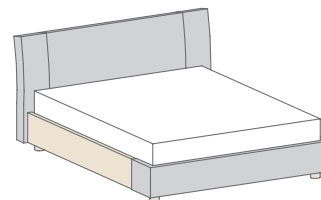

VEGA

DESIGN SILVANO BARSACCHI

TESTIERA IMBOTTITA CURVA,
GIROLETTI IMBOTTITI / LEGNO / IMBOTTITI E LEGNO.
CURVED UPHOLSTERED HEADBOARD,
UPHOLSTERED / WOOD / UPHOLSTERED AND WOOD BED FRAMES.

GIROLETTO / BED FRAME | I

per rete / for bed base 160 x 190
↔ cm 182 ↗ cm 223 ↓ cm 100
per rete / for bed base 160 x 200
↔ cm 182 ↗ cm 233 ↓ cm 100
per rete / for bed base 180 x 190
↔ cm 202 ↗ cm 223 ↓ cm 100
per rete / for bed base 180 x 200
↔ cm 202 ↗ cm 233 ↓ cm 100

GIROLETTO | IC

con contenitore
BED FRAME
with storage space

con rete / with bed base 160 x 190
↔ cm 182 ↗ cm 223 ↓ cm 100
con rete / with bed base 160 x 200
↔ cm 182 ↗ cm 233 ↓ cm 100

GIROLETTO | M

BED FRAME

per rete / for bed base 160 x 190
↔ cm 182 ↗ cm 220 ↓ cm 100
per rete / for bed base 160 x 200
↔ cm 182 ↗ cm 230 ↓ cm 100

GIROLETTO | MC

con contenitore
BED FRAME
with storage space

con rete / with bed base 160 x 190
↔ cm 182 ↗ cm 220 ↓ cm 100
con rete / with bed base 160 x 200
↔ cm 182 ↗ cm 230 ↓ cm 100