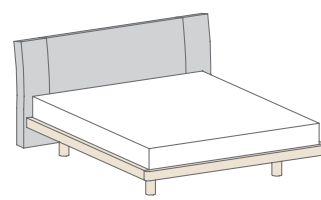

per rete / for bed base 160 x 190
↔ cm 182 ↗ cm 223 ↓ cm 100
per rete / for bed base 160 x 200
↔ cm 182 ↗ cm 233 ↓ cm 100
per rete / for bed base 180 x 190
↔ cm 202 ↗ cm 223 ↓ cm 100
per rete / for bed base 180 x 200
↔ cm 202 ↗ cm 233 ↓ cm 100

GIROLETTO | IC

con contenitore
BED FRAME
with storage space

con rete / with bed base 160 x 190
↔ cm 182 ↗ cm 223 ↓ cm 100
con rete / with bed base 160 x 200
↔ cm 182 ↗ cm 233 ↓ cm 100

GIROLETTO | M

BED FRAME

per rete / for bed base 160 x 190
↔ cm 182 ↗ cm 220 ↓ cm 100
per rete / for bed base 160 x 200
↔ cm 182 ↗ cm 230 ↓ cm 100

GIROLETTO | MC

con contenitore
BED FRAME
with storage space

con rete / with bed base 160 x 190
↔ cm 182 ↗ cm 220 ↓ cm 100
con rete / with bed base 160 x 200
↔ cm 182 ↗ cm 230 ↓ cm 100

GIROLETTO | M

BED FRAME

per rete / for bed base 160 x 190
↔ cm 182 ↗ cm 218 ↓ cm 100
per rete / for bed base 160 x 200
↔ cm 182 ↗ cm 228 ↓ cm 100

GIROLETTO | B

BED FRAME

per rete / for bed base 160 x 190
↔ cm 182 ↗ cm 218 ↓ cm 100
per rete / for bed base 160 x 200
↔ cm 182 ↗ cm 228 ↓ cm 100