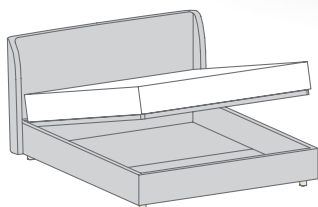

per rete / for bed base 160 x 190

↔ cm 193 ↗ cm 215 ↓ cm 101

per rete / for bed base 160 x 200

↔ cm 193 ↗ cm 225 ↓ cm 101

GIROLETTO | **IC**
imbottito
con contenitore
BED FRAME
with storage space

↗ cm 215 / 225

GIROLETTO | **M**
BED FRAME
↗ cm 212 / 222

GIROLETTO | **MC**
con contenitore
BED FRAME
with storage space

↗ cm 210 / 220

GIROLETTO | **A**
BED FRAME
↗ cm 210 / 220

GIROLETTO | **B**
BED FRAME
↗ cm 210 / 220