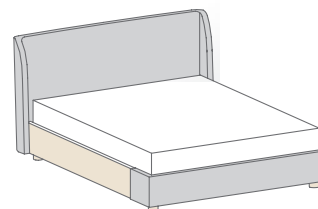

per rete / for bed base 160 x 190

↔ cm 193 ↗ cm 215 ↓ cm 101

per rete / for bed base 160 x 200

↔ cm 193 ↗ cm 225 ↓ cm 101

GIROLETTO | **IC**
imbottito
con contenitore
BED FRAME
with storage space

↗ cm 215 / 225

GIROLETTO | **M**
BED FRAME
↗ cm 212 / 222

GIROLETTO | **MC**
con contenitore
BED FRAME
with storage space

↗ cm 210 / 220

GIROLETTO | **A**
BED FRAME
↗ cm 210 / 220

GIROLETTO | **B**
BED FRAME
↗ cm 210 / 220

GIROLETTO | **C**
BED FRAME
↗ cm 210 / 220