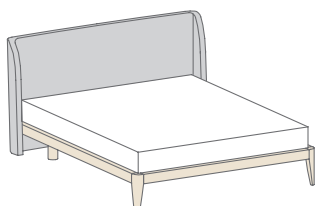

per rete / for bed base 160 x 190

↔ cm 193 ↗ cm 215 ↓ cm 101

per rete / for bed base 160 x 200

↔ cm 193 ↗ cm 225 ↓ cm 101

GIROLETTO | **IC**
imbottito
con contenitore
BED FRAME
with storage space

↗ cm 215 / 225

GIROLETTO | **M**
BED FRAME
↗ cm 212 / 222

GIROLETTO | **MC**
con contenitore
BED FRAME
with storage space

↗ cm 210 / 220

GIROLETTO | **A**
BED FRAME
↗ cm 210 / 220

GIROLETTO | **B**
BED FRAME
↗ cm 210 / 220

GIROLETTO | **C**
BED FRAME
↗ cm 210 / 220