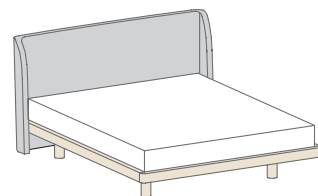

per rete / for bed base 160 x 190

↔ cm 193 ↗ cm 215 ↓ cm 101

per rete / for bed base 160 x 200

↔ cm 193 ↗ cm 225 ↓ cm 101

GIROLETTO | **IC**
imbottito
con contenitore
BED FRAME
with storage space

↗ cm 215 / 225

GIROLETTO | **M**
BED FRAME
↗ cm 212 / 222

GIROLETTO | **MC**
con contenitore
BED FRAME
with storage space

↗ cm 210 / 220

GIROLETTO | **A**
BED FRAME
↗ cm 210 / 220

GIROLETTO | **B**
BED FRAME
↗ cm 210 / 220

GIROLETTO | **C**
BED FRAME
↗ cm 210 / 220