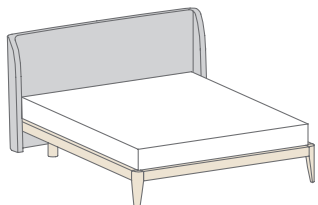

VELVET

DESIGN SILVANO BARSACCHI

TESTIERA IMBOTTITA AVVOLGENTE,
GIROLETTI IMBOTTITI / LEGNO / IMBOTTITI E LEGNO.
WRAPPING UPHOLSTERED HEADBOARD,
UPHOLSTERED/WOOD/UPHOLSTERED AND WOOD BED FRAMES.

GIROLETTO / BED FRAME | I

per rete / for bed base 160 x 190

↔ cm 193 ↗ cm 215 ↓ cm 101

per rete / for bed base 160 x 200

↔ cm 193 ↗ cm 225 ↓ cm 101

GIROLETTO | **IC**
imbottito
con contenitore
BED FRAME
with storage space

↗ cm 215 / 225

GIROLETTO | **M**
BED FRAME
↗ cm 212 / 222

GIROLETTO | **MC**
con contenitore
BED FRAME
with storage space

↗ cm 210 / 220

GIROLETTO | **A**
BED FRAME
↗ cm 210 / 220

GIROLETTO | **B**
BED FRAME
↗ cm 210 / 220