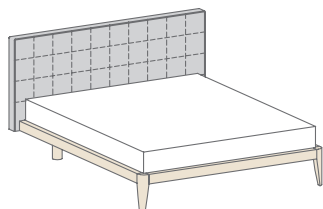

WEB

DESIGN U. T. MERCANTINI

TESTIERA IMBOTTITA TRAPUNTATA,
GIROLETTI IN LEGNO.
QUILTED UPHOLSTERED HEADBOARD,
WOOD BED FRAME.

GIROLETTO / BED FRAME | A

per rete / for bed base 160 x 190

↔ cm 178 ↗ cm 206 ↓ cm 100

per rete / for bed base 160 x 200

↔ cm 178 ↗ cm 216 ↓ cm 100

**GIROLETTO
BED FRAME | B**

**GIROLETTO
BED FRAME | C**