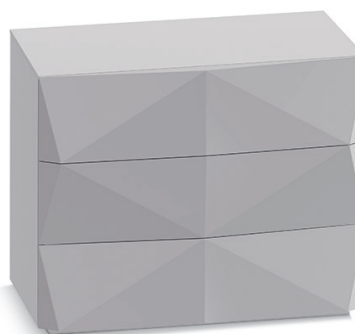

DIAMANTE

DESIGN LEONARDI MARINELLI

DIMENSIONI / DIMENSIONS

21GD11 ↔ cm 59 ↗ cm 48 ↓ cm 43

COMODINO A 2 CASSETTI
2 DRAWERS NIGHTSTAND

21GM11 ↔ cm 109 ↗ cm 54 ↓ cm 90,5

COMÒ A 3 CASSETTI
3 DRAWER DRESSER

21GM21 ↔ cm 109 ↗ cm 54 ↓ cm 120

COMÒ A 4 CASSETTI
4 DRAWER DRESSER

LACCATI LACQUERS

FINITURE E COLORI / FINISHES AND COLOURS

LACCATO LUCIDO BIANCO
WHITE GLOSSY LACQUER

LACCATI RAL OPACHI
RAL MATT LACQUERS

LACCATI MERCANTINI OPACHI/GOFFRATI
MERCANTINI LACQUERS MATT/EMBOSSSED